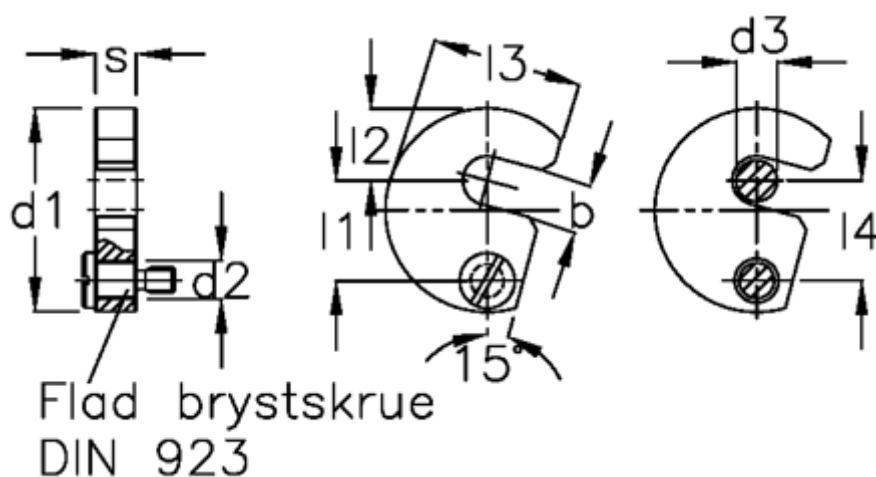

Article number: 20568072

Description: E+G Captive C-washer  
DIN 6371-43-9,5

## Measures

b = 9.5

d1 = 43

d2 = 9

d3 = 8

l1 = 21.6

l2 = 14

l3 = 32.5

l4 = 21

s = 10

screw = M6x10